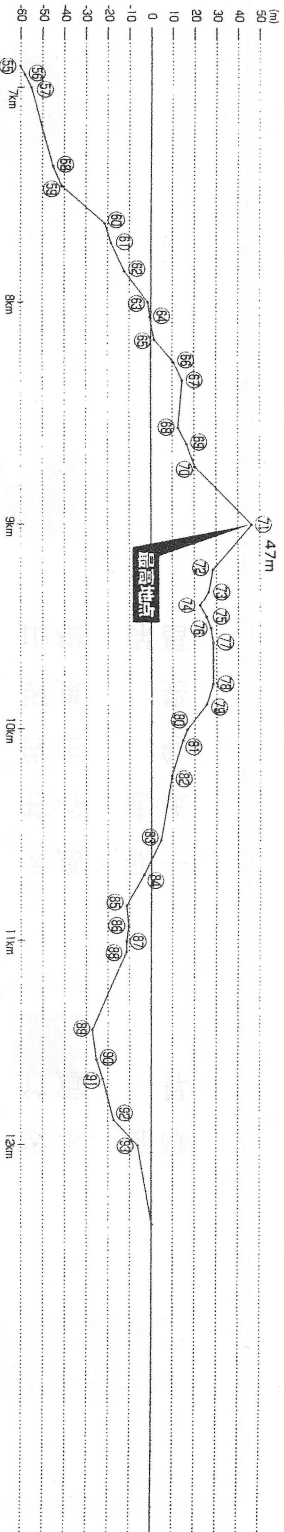

広島県立中央森林公園

サイクリングロードプロファイルマップ

(距離・高低差図)

凡例

- ① フォレストビルスゴルフ&リゾート (折り返し、対面通行2.9km)
- ② フェミニックコースB (折り返し、対面通行2.8km)
- ③ フェミニックコースC (折り返し、一方通行1.5km)
- ④ フェミニックコース (折り返し、一方通行1.2km)
- ⑤ 高低差111m
- ⑥ 非常無線電話
- ⑦ 休憩所
- ⑧ トイレ