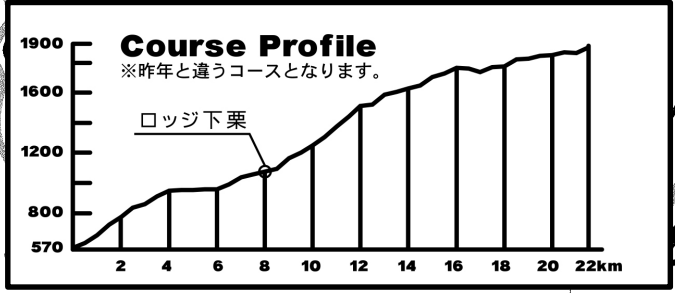

第3回しらびそ高原ヒルクライム大会

駐車場・コース 会場案内図

自動車専用道路のため自転車単独での通行は出来ません

遠山郷
飯田市上村+南信濃
Road Map

凡例
●●km(●分)→
【距離・時間は目安です】

スタート地点
上村小学校

ゴール地点
ハイランドしらびそ

体験クラス
ゴール地点
ロッジ下栗