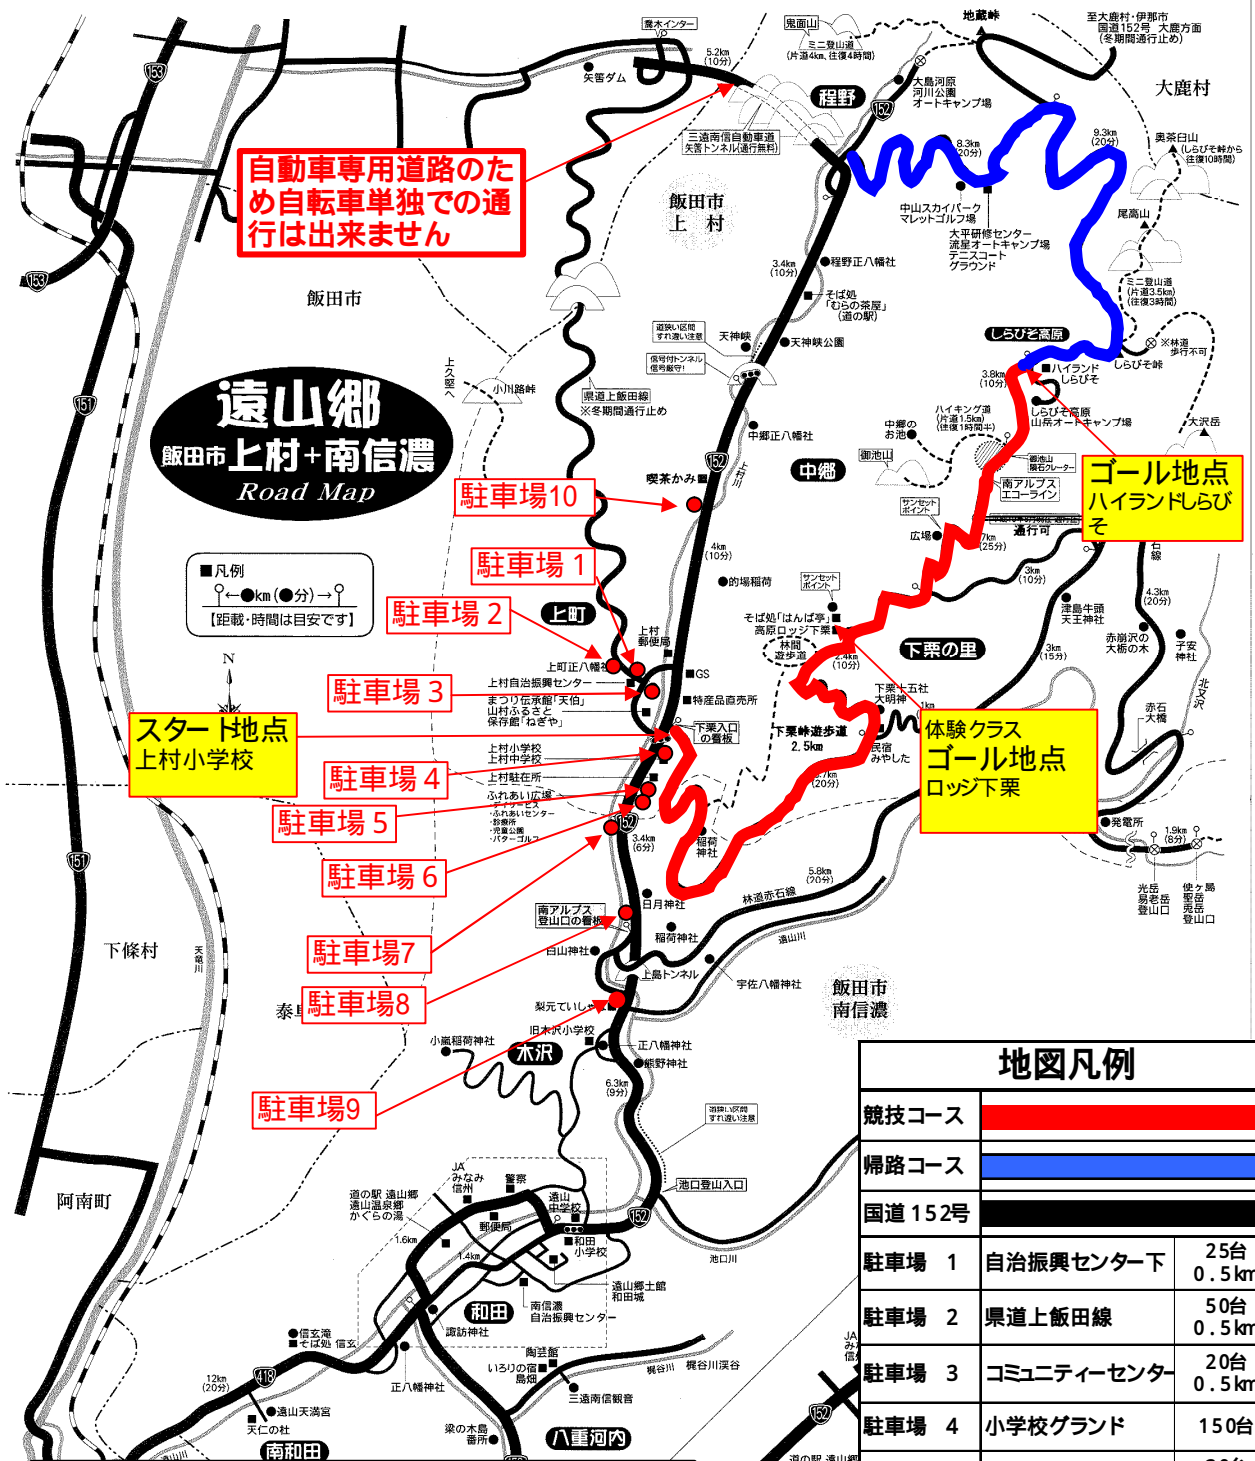

第3回しらびそ高原ヒルクライム大会

駐車場・コース 会場案内図

自動車専用道路のため自転車単独での通行は出来ません

遠山郷
飯田市上村+南信濃
Road Map

凡例
●●km(●分)→
【距離・時間は目安です】

スタート地点
上村小学校

ゴール地点
ハイランドしらびそ

体験クラス
ゴール地点
ロッジ下栗

地図凡例		
競技コース		
帰路コース		
国道152号		
駐車場 1	自治振興センター下	25台 0.5km
駐車場 2	県道上飯田線	50台 0.5km
駐車場 3	コミュニティーセンター	20台 0.5km
駐車場 4	小学校グラウンド	150台
駐車場 5	デイサービスセンター	30台 0.2km
駐車場 6	保育所裏	15台 0.3km
駐車場 7	赤沢(山口下)	50台 0.5km
駐車場 8	遠山生コン	50台 1.5km
駐車場 9	南信森林管理署 梨本貯木場	100台 2.0km
駐車場 10	中郷グラウンド	30台 2.2km